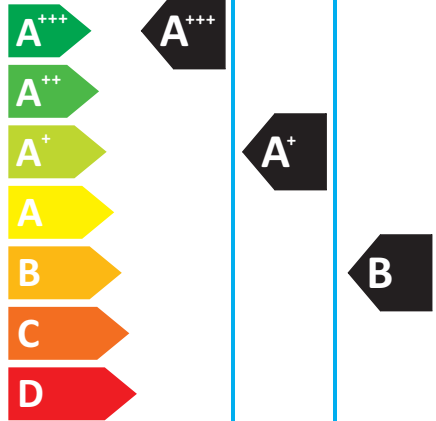

# ENERG

енергия · ενεργεια

Model GWH12AUCXB-K6DNA1A/O  
GWH12AUCXB-K6DNA2A/I

GREE ELECTRIC APPLIANCES, INC. OF ZHUHAI

SEER

kW **3,5**  
SEER **7,2**  
kWh/annum **170**

SCOP

kW **3,2**      **3,2**      **4,5**  
SCOP **5,2**      **4,1**      **3,1**  
kWh/annum **862**      **1093**      **3048**