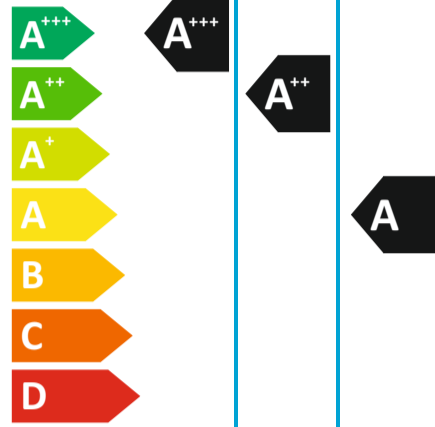

ENERG
енергия · ενέργεια

Y IJA
IE IA

Model GWH18AODXE-K6DNA1A/O
GWH18AODXE-K6DNA2A/I

GREE ELECTRIC APPLIANCES, INC. OF ZHUHAI

SEER

kW 5,3
SEER 8,0
kWh/annum 232

SCOP

kW 4,3	4,1	5,0
SCOP 5,8	4,6	3,6
kWh/annum 1038	1248	2917